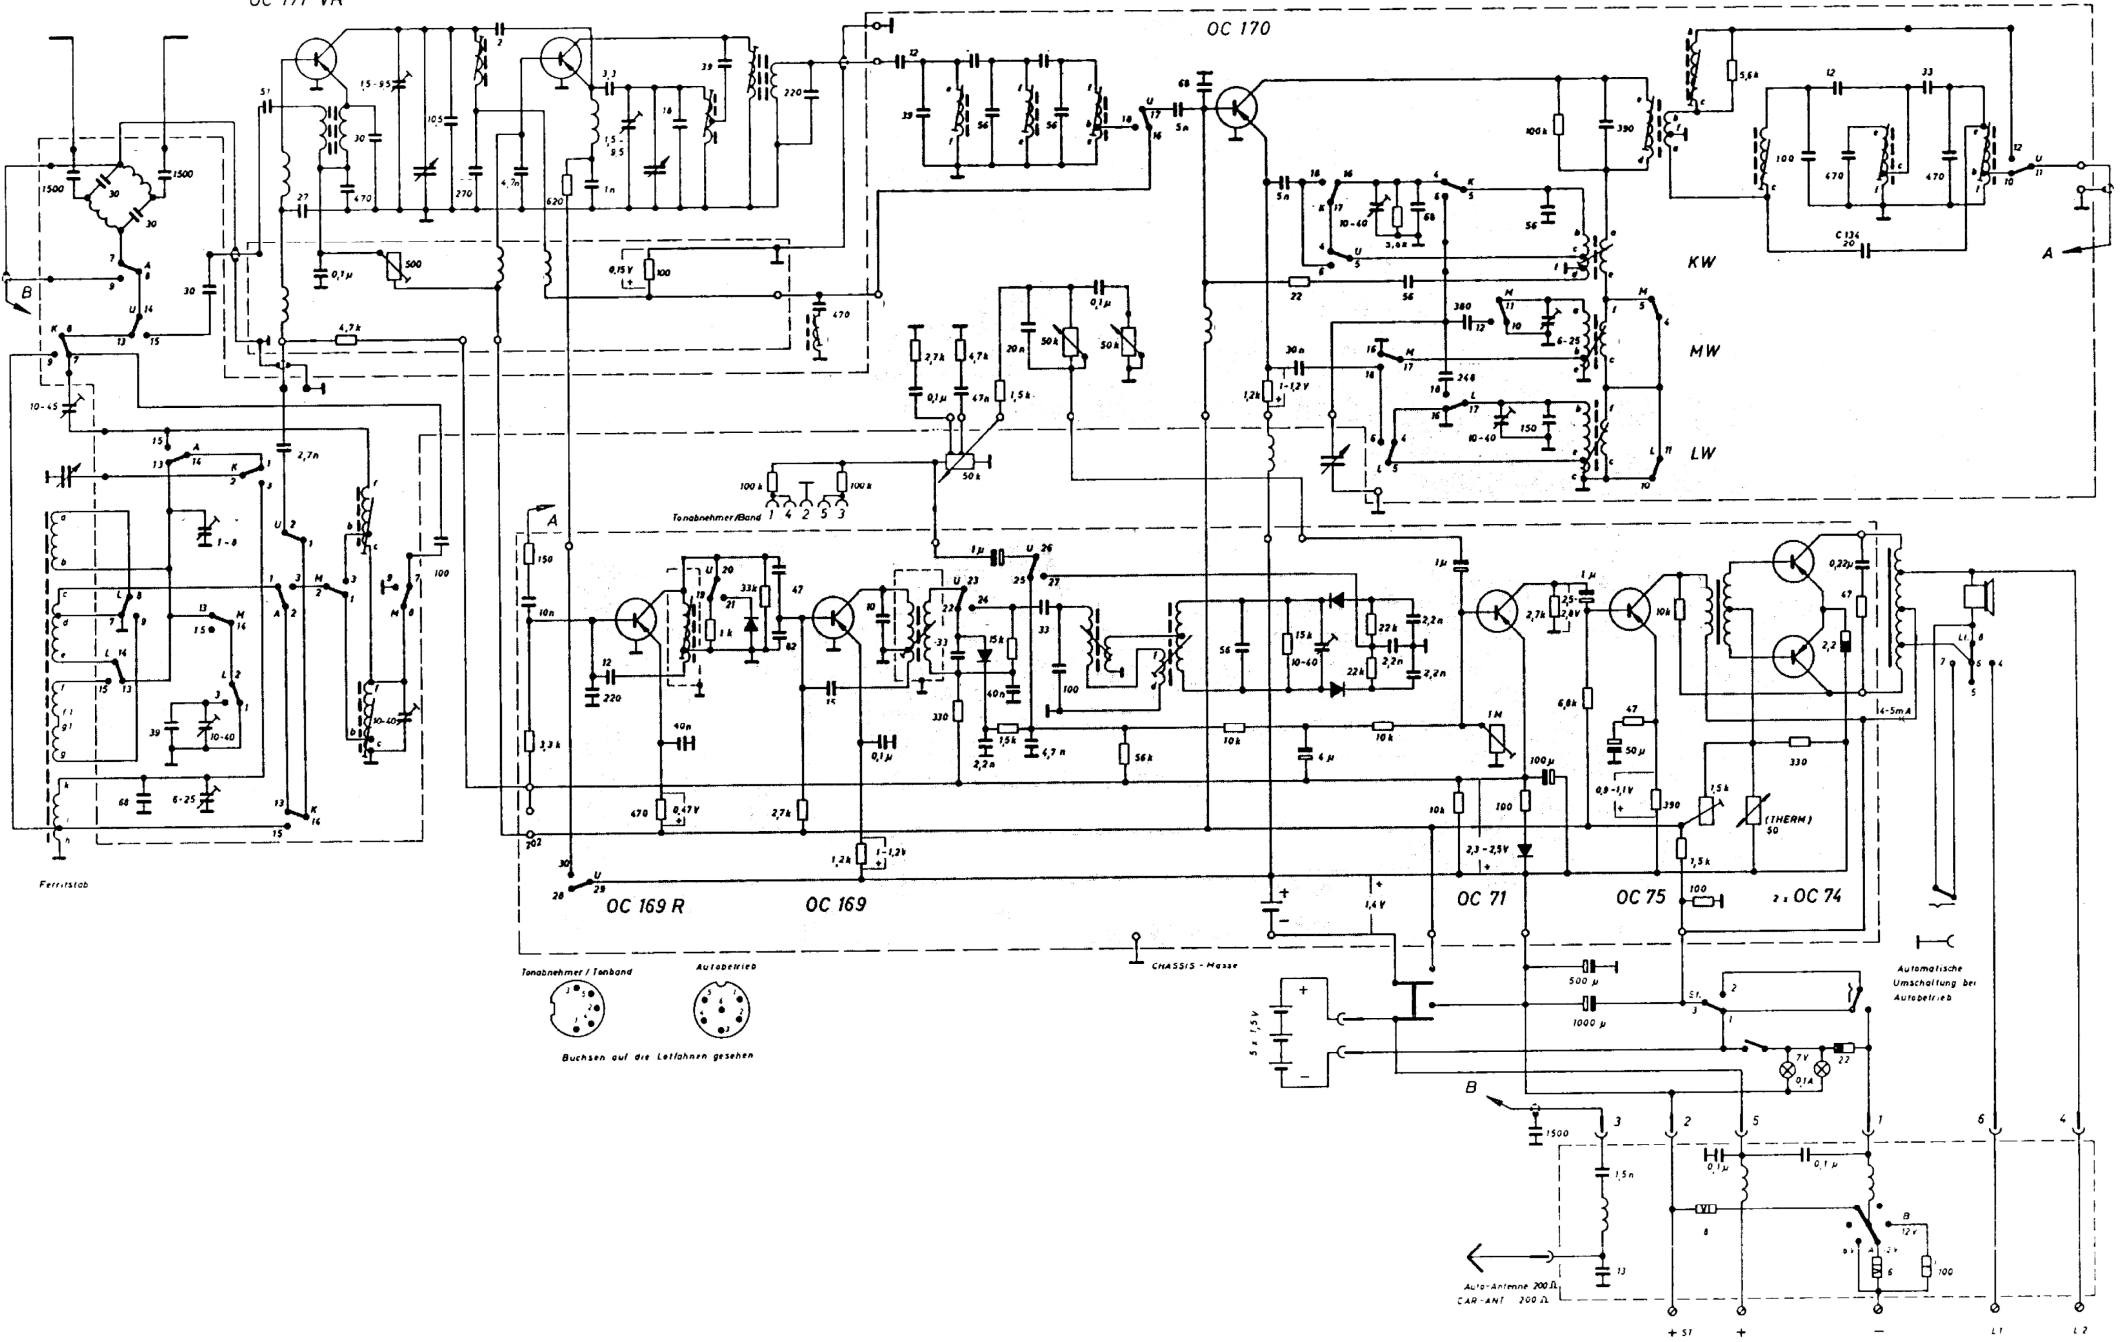

„Touring T10“ Type 31380/81/82

OC 171 M

OC 171 VR

OC 170

Tonabnehmer/Band

Tonabnehmer / Tonband

Autobetrieb

CHASSIS - Masse

Automatische Umschaltung bei Autobetrieb

Buchsen auf die Leitfahnen gesehen

Auto-Antenne 200 Ohm
CAR-ANT 200 Ohm

+ 5T + - L1 L2